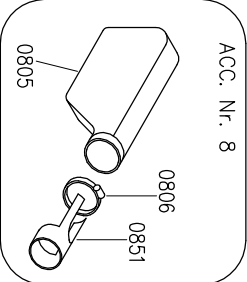

KITCHIAVICOMP

VERSIONE  
3051 MAX 100

ACC. Nr. 8

0330

23020300

23030280

0806

0851