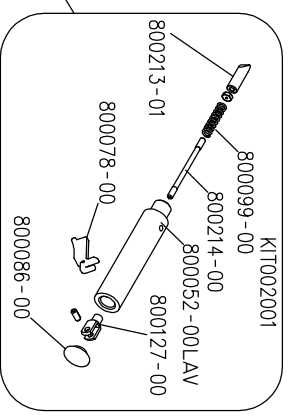

KITCHIAVICOMP

VERSIONE
3051 MAX 100

23020300

ACC. Nr. 8

0805

0806

0851

0330

KIT001003

800289-02

800044-00LAV

800043-00LAV

KIT002001

800213-01

800099-00

800214-00