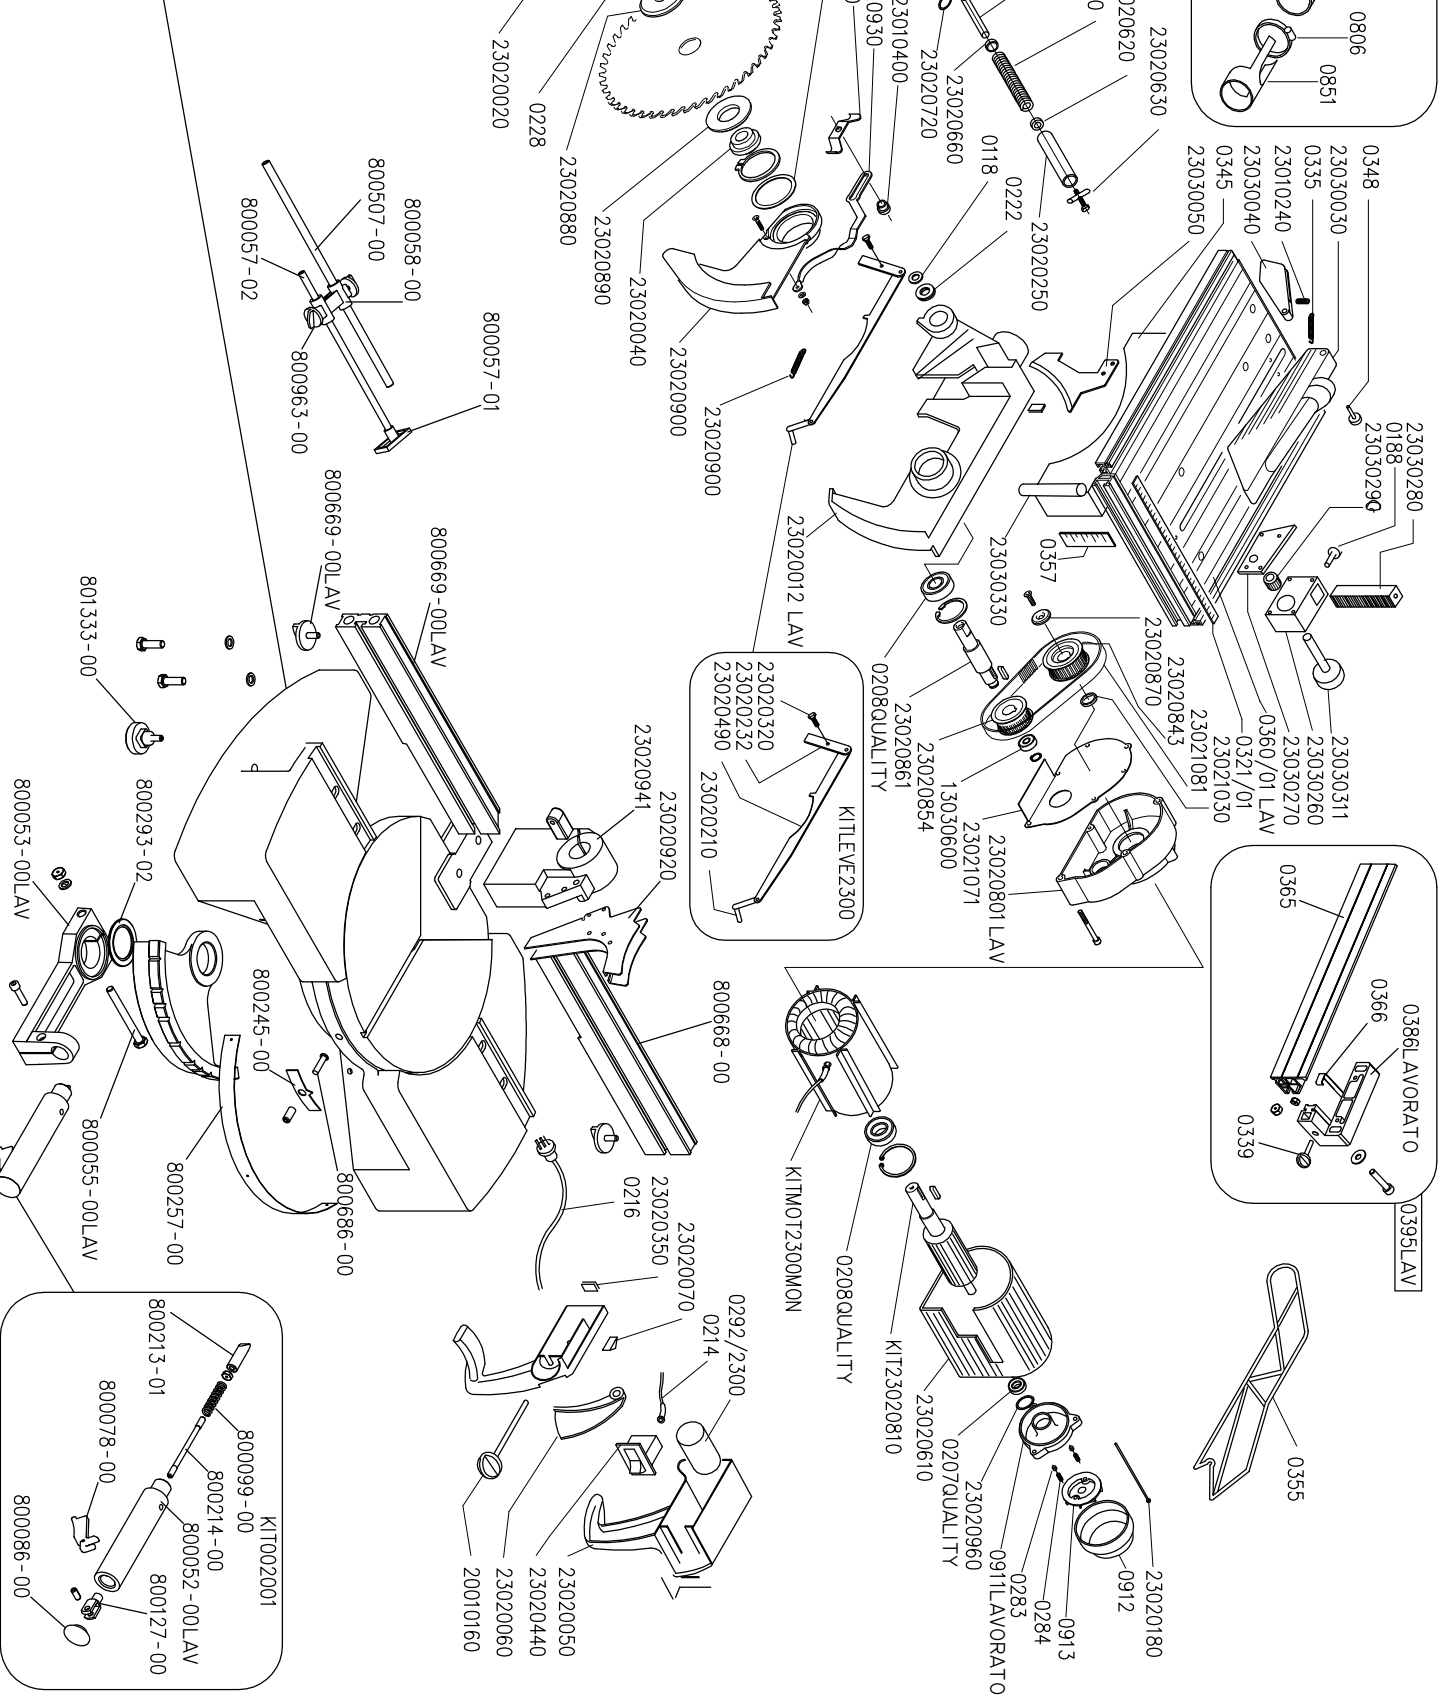

KITCHIAVICOMP

VERSIONE
3051 MAX 100

23020300

ACC. Nr. 8

0805

0806

0851

0330

KIT001003

800289-02

800044-00LAV

800043-00LAV

KIT002001

800213-01

800099-00

800214-00

800052-00LAV

800127-00

800078-00

800086-00

KITLEVE2300

KITM012300MON

0386L AVORATO

0395LAV