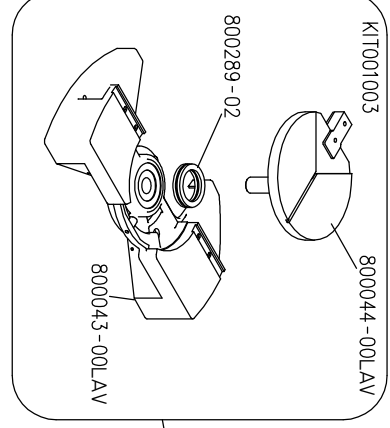

KITCHIAVICOMP

VERSIONE
3051 MAX 100

23020300

ACC. Nr. 8

0805

0806

0851

0330

KIT001003

800289-02

800044-00LAV

800043-00LAV

KIT002001

800213-01

800099-00

800214-00